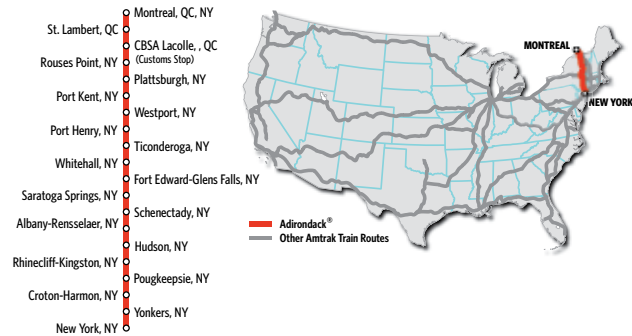

NOTE—Connections available at Montréal for Toronto, Ottawa, Québec and Eastern Canada on VIA Rail Canada.

NOTE—Proper documentation is required to cross U.S./Canadian border when traveling on the Adirondack. Visit [Amtrak.com/Crossing the Border](#).

8621	Jours où le train circule			8620
quotidien	▼		▲	quotidien
		Canton, NY—SUNY	○♿	Ar 9 00P
		Clarkson University, NY	○♿	Ar 8 57P
8 10A	Dp	Canton, NY—Downtown	○♿	Ar 8 55P
		Potsdam, NY—SUNY	○♿	Ar 8 40P
8 25A	↓	Potsdam, NY—Downtown	○♿	Ar 8 30P
9 05A		Massena, NY	○♿	Ar 8 05P
9 20A		Hogansburg, NY	○♿	Ar 7 40P
10 00A		Malone, NY	○♿	Ar 7 05P
10 35A		Paul Smiths, NY	○♿	Ar 6 20P
11 00A		Saranac Lake, NY	○♿	Ar 6 05P
11 15A		Lake Placid, NY	○♿	Ar 5 45P
11 38A		Keene, NY	○♿	Ar 5 20P
11 45A		Keene Valley, NY	○♿	Ar 5 15P
12 45P		Schroon Lake, NY	○♿	Ar 4 35P
12 55P	Pottersville, NY	○♿	Ar 4 15P	
1 05P	Chestertown, NY	○♿	Ar 4 05P	
1 20P	Warrensburg, NY	○♿	Ar 3 55P	
1 30P	Lake George, NY	○♿	Ar 3 45P	
2 00P	Glens Fall, NY	○♿	Ar 3 20P	
2 35P	Ar	Saratoga Springs, NY	●♿	Dp 2 45P

ADIRONDACK®

En vigueur le 16 mars 2020

MONTREAL - WESTPORT (LAKE PLACID) - SARATOGA SPRINGS - ALBANY - NEW YORK

stations intermédiaires. RÉSERVEZ VOTRE VOYAGE, VÉRIFIEZ LE STATUT DES TRAINS, ACCÉDEZ À VOTRE BILLET ÉLECTRONIQUE ET PLUS AVEC L'APPLICATION [Amtrak app.](#)

Amtrak.com
1-800-USA-RAIL

ADIRONDACK CARTE ROUTIÈRE et SYMBOLES

- D** S'arrête seulement pour débarquement des passagers. Le train peut partir de la gare avant l'heure indiquée.
- L** S'arrête pour embarquer et débarquer les passagers. Le train peut partir de la gare avant l'heure indiquée.
- R** S'arrête seulement pour embarquer les passagers.
- Arrêt d'autobus
- Correspondance pour traversier
- Poste de contrôle des douanes et immigration