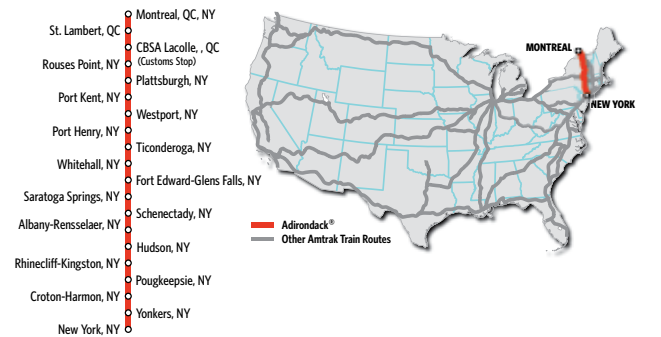

ADIRONDACK®

Effective March 16, 2020

serving **MONTRÉAL - WESTPORT - SARATOGA SPRINGS - ALBANY - NEW YORK**
and intermediate stations

BOOK TRAVEL, CHECK TRAIN STATUS, ACCESS YOUR ETICKET AND MORE THROUGH THE [Amtrak app](#).

[Amtrak.com](#)
1-800-USA-RAIL

ADIRONDACK ROUTE MAP and SYMBOLS

SYMBOLS KEY

D Stops only to discharge passengers; train may leave before time shown.	◆ Amtrak Lounge available. Visit Amtrak.com/station-lounges
L Stops to receive and discharge passengers; train may leave before time shown.	○ Unstaffed station
R Stops only to receive passengers.	● Staffed ticket office; may or may not be open for all train departures
Bus stop	♿ Station wheelchair accessible; no barriers between station and train
Ferry connection	♿ Station wheelchair accessible; not all stations facilities accessible
Customs & Immigration checkpoint	
Quik-Trak self-serve ticketing kiosk	

Connecting Local Services

Montréal

Agence métropolitaine de transport (AMT) (commuter trains):
(514) 287-8726; [www.amt.qc.ca](#)

Société de transport de Montréal (STM) (subway and bus):
(514) 786-4636; [www.stm.info](#)

New York

Metro-North Railroad: (800) 638-7646 or (212) 532-4900;
[www.mta.info](#)

Long Island Rail Road (LIRR) (commuter rail): (718) 217-LIRR;
[www.mta.info](#)

NJ TRANSIT (commuter rail & bus): (973) 275-5555;
[www.NJtransit.com](#)

New York City Transit (subway & bus): (718) 330-1234;
[www.mta.info](#)

Carry-On Pet Program

A small cat or dog in a pet carrier may be carried aboard most Amtrak trains (carry-on pets not permitted to or from Canada). Reservations are required, and some restrictions apply. Visit [Amtrak.com/pets](#) for details.